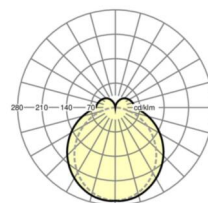

электротехника

Балласт	Электронный драйвер (1 штука)
Мощность системы	42W
сетевое напряжение	230V/50Hz
класс энергосбережения/Источник света	C

Оптика

Оснастка	LED, цветопередача/оттенок света CRI ≥ 80 / 3000K
Допуск для координаты цветности (MacAdam)	3SDCM
Фотобиологическая безопасность (светильник)	RG1
Номинальный световой поток	6531lm
Срок службы LED	50000h L80/B10 (Tq 35°C)
светоотдача светильников	157lm/W
Угол излучения	130° (C0) / 110° (C90)
UGR поп./вдоль	24.9 / 23.4

DEEP-LINK

<https://www.regiolum.de/ru/article/19130004080>

Ссылка	LED 7500lm 830
ηLB	100 %
Φ ↓/↑	84 % / 16 %
UGR поп./вдоль	24.9 / 23.4

Механика

цвет корпуса белый стандартный для электротехники RAL 9016

размеры (LxWxH/DxH) 1531mm x 63mm x 54mm